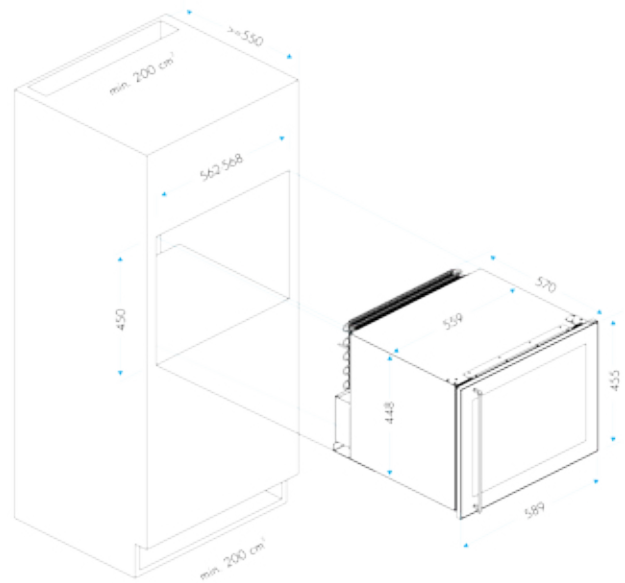

Produktfördelar

Cave 20 BI är avsedd för integrering i kök (högskåp) och passar garanterat perfekt in i alla drömkök tack vare sitt eleganta utseende och sin tidlösa design. Cave 20 BI har en kapacitet på ca 22 st. 75 cl standardvinflaskor. Tack vare två oberoende zoner kan du enkelt välja rätt temperatur på mellan 6-18 °C i den övre och 15-18 °C i den nedre. Cave 20 BI har fått den tyska utmärkelsen Plus X Award för kvalitet och design.

- Kapacitet på ca 22 st. 75 cl standardvinflaskor
- Hyllor i ek och aluminium av hög kvalitet
- Elektronisk display
- Tonat och härdat säkerhetsglas med UV-skydd
- LED-belysning samt automatisk dimning när dörren öppnas/stängs
- Låg energiförbrukning (energiklass A+)
- Två oberoende reglerbara temperaturzoner i en och samma vinkyl
- Den övre zonen kan ställas in på 6-18 °C och den nedre på 15-18 °C
- Nischmått: B 562-568 (min.)/H 450/D 550

Modeller

- 1 Cave 20 BI högerhängd
Artikelnummer: 12670001
- 2 Cave 20 BI vänsterhängd
Artikelnummer: 12670011

Teknisk information

Dimensioner		Temperatur		Dörrar	
Yttermått (mm)	B 559 x H 447 x D 570 + handtag	Kylfack	Dubbla zoner	Dörrhängning	Beställ vänster- eller högerhängd
Nischmått (mm)	B 562-568 x H 450 x D 550	Termostatinställning	6-18°C övre zon, 15-18°C nedre zon	Glasdörr	Tonat säkerhetsglas med UV-skydd
Dörrmått (mm)	B 589 x H 455	Omgivningstemperatur	16-32 °C		
Vikt (kg)	32	Energi		Hyllor	
Kapacitet	Ca 22 standard vinflaskor på 75 cl	Förbrukning (kWh/år)	85,69	Antal hyllor	2
För integrering	Ja	Energiklass	A+	2 hyllor i ek av hög kvalitet och aluminium	
		Belysning	LED-lampor	Ventilation	
				Kräver ventilation	Ja, se bruksanvisning